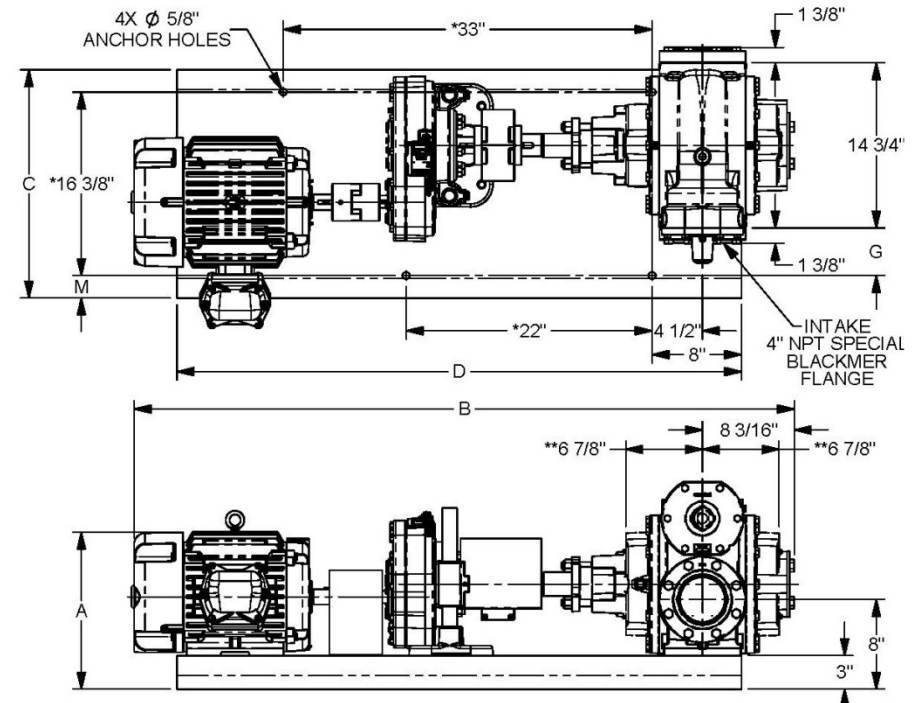

Агрегатирование насосов